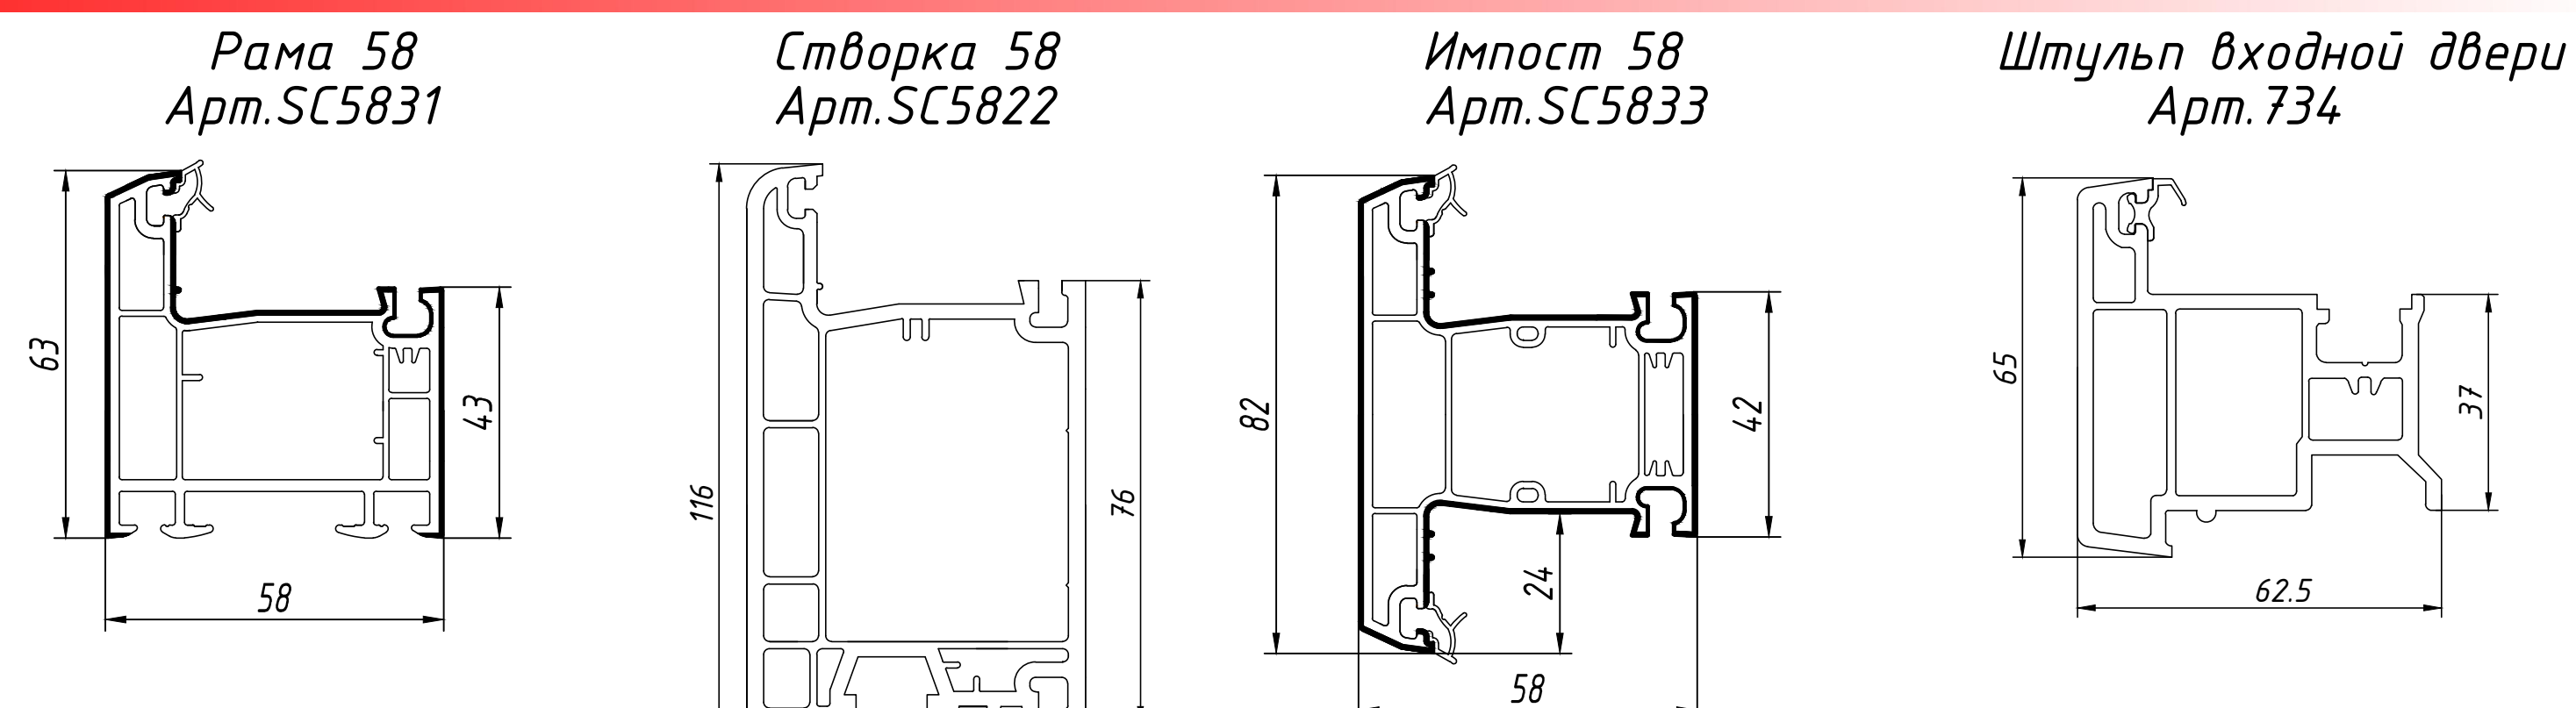

SCHTERN 58

- Базовая ширина профиля-58 мм
- Толщина внешней стенки 2.4 мм
- Сопротивление теплопередаче (R_{np}) (м2 °C/Вт)-0.65

- Фурнитура - Roto, Ахор
- Цвет контура уплотнения-светло-серый
- Ширина стеклопакета 4-32 мм

SCHTERN 70

- Базовая ширина профиля-70 мм
- Толщина внешней стенки 2.4-2.6 мм
- Сопротивление теплопередаче (R_{np}) (м2 °C/Вт)-0.86

- Фурнитура - Roto, Ахор
- Цвет контура уплотнения-светло-серый
- Ширина стеклопакета 24-36 мм

ДВЕРНАЯ СИСТЕМА

- Базовая ширина профиля-58 мм
- Толщина внешней стенки 2.4-2.9 мм
- Сопротивление теплопередаче (R_{np}) (м2 °C/Вт)-0.65

- Фурнитура - Roto, Ахор
- Цвет контура уплотнения-светло-серый
- Ширина стеклопакета 4-32 мм