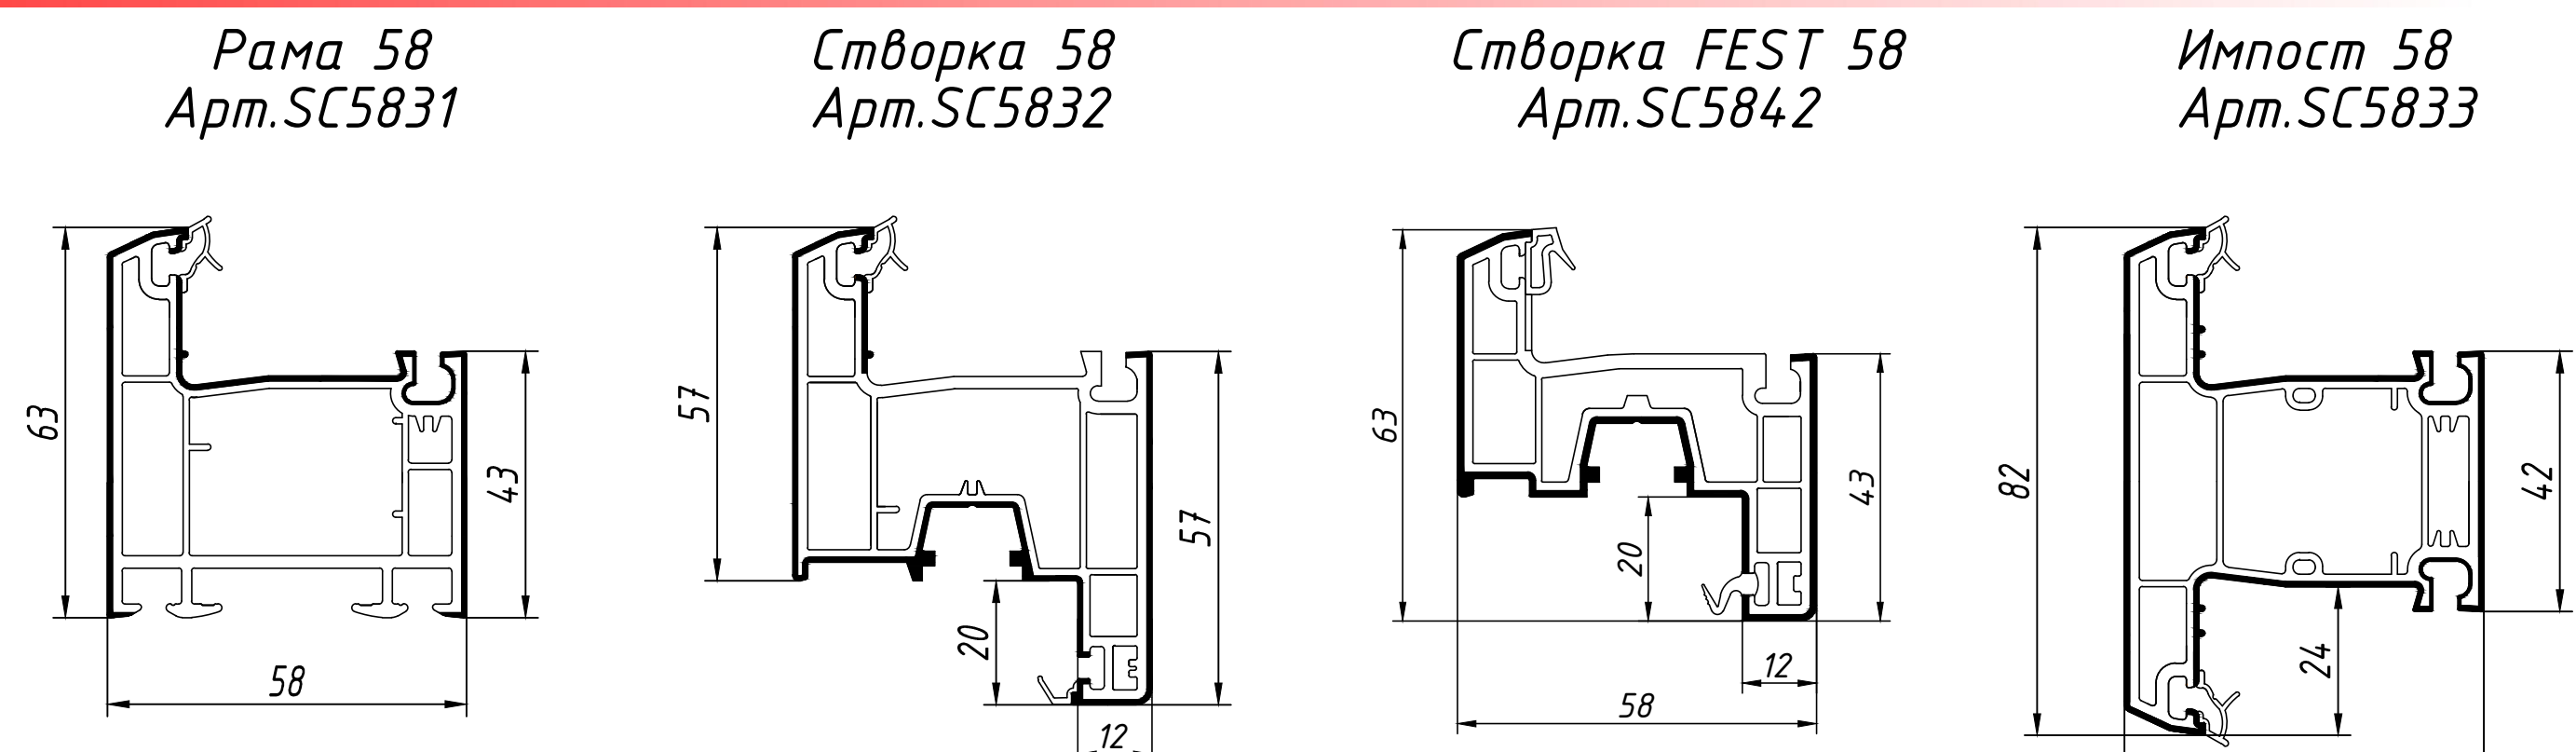

SCHTERN 58

- Базовая ширина профиля-58 мм
- Толщина внешней стенки 2.4 мм
- Сопротивление теплопередаче (R_{np}) (м2 °C/Вт)-0.65

- Фурнитура - Roto, Ахор
- Цвет контура уплотнения-светло-серый
- Ширина стеклопакета 4-32 мм

SCHTERN 70

- Базовая ширина профиля-70 мм
- Толщина внешней стенки 2.4-2.6 мм
- Сопротивление теплопередаче (R_{np}) (м2 °C/Вт)-0.86

- Фурнитура - Roto, Ахор
- Цвет контура уплотнения-светло-серый
- Ширина стеклопакета 24-36 мм

ДВЕРНАЯ СИСТЕМА

- Базовая ширина профиля-58 мм
- Толщина внешней стенки 2.4-2.9 мм
- Сопротивление теплопередаче (R_{np}) (м2 °C/Вт)-0.65

- Фурнитура - Roto, Ахор
- Цвет контура уплотнения-светло-серый
- Ширина стеклопакета 4-32 мм