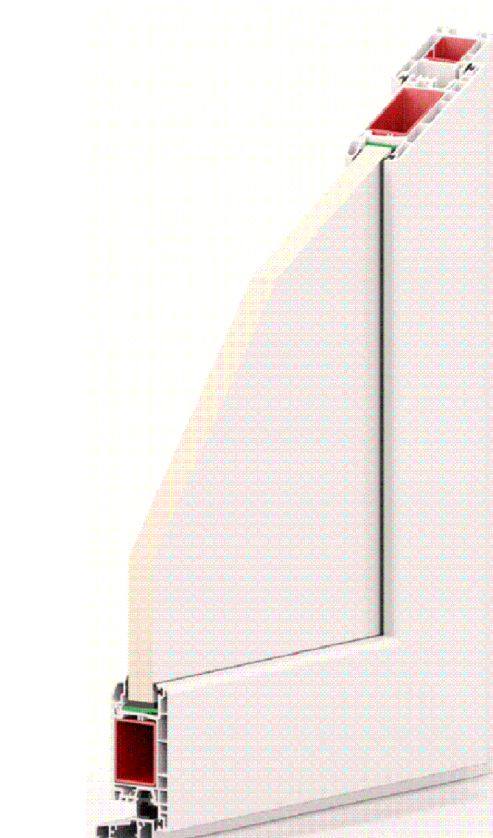

SCHTERN 58

- Базовая ширина профиля-58 мм
- Толщина внешней стенки 2.4 мм
- Сопротивление теплопередаче (R_{np}) (м2 °C/Вт)-0.65

- Фурнитура - Roto, Ахор
- Цвет контура уплотнения-светло-серый
- Ширина стеклопакета 4-32 мм

SCHTERN 70

- Базовая ширина профиля-70 мм
- Толщина внешней стенки 2.4-2.6 мм
- Сопротивление теплопередаче (R_{np}) (м2 °C/Вт)-0.86

- Фурнитура - Roto, Ахор
- Цвет контура уплотнения-светло-серый
- Ширина стеклопакета 24-36 мм

ДВЕРНАЯ СИСТЕМА

- Базовая ширина профиля-58 мм
- Толщина внешней стенки 2.4-2.9 мм
- Сопротивление теплопередаче (R_{np}) (м2 °C/Вт)-0.65

- Фурнитура - Roto, Ахор
- Цвет контура уплотнения-светло-серый
- Ширина стеклопакета 4-32 мм