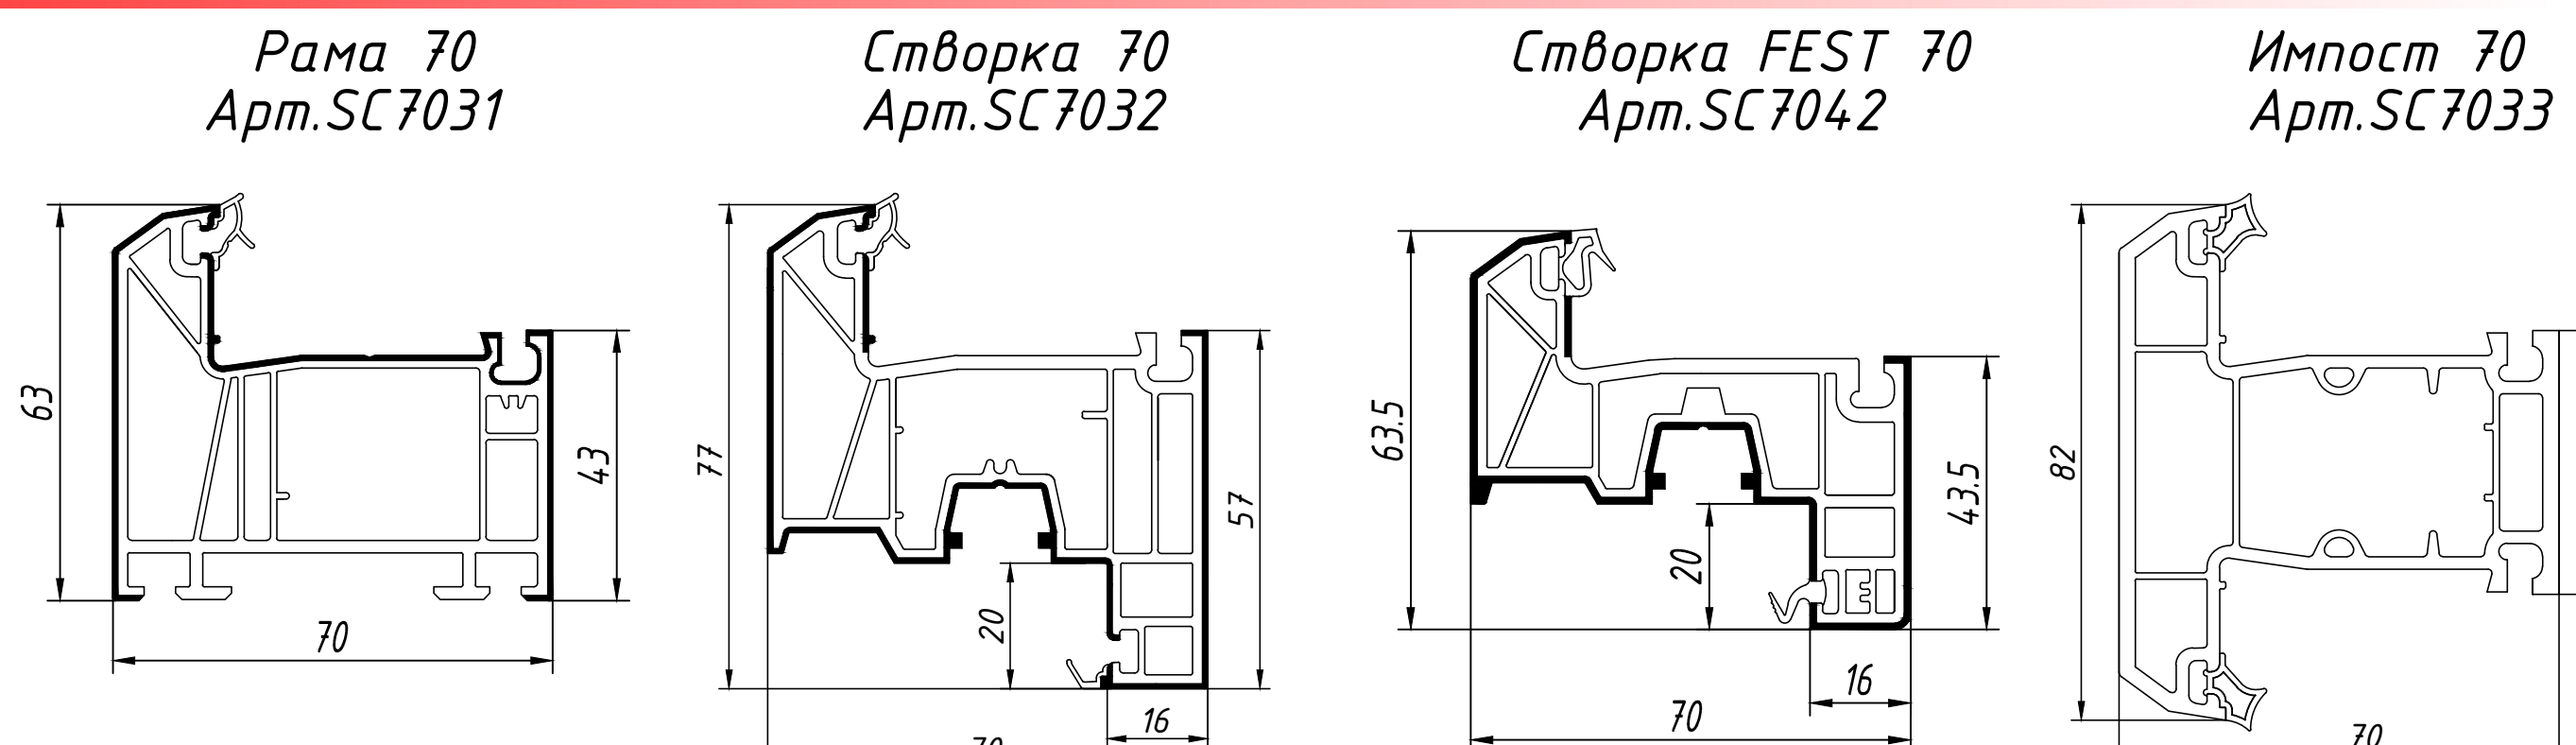

SCHTERN 58

- Базовая ширина профиля-58 мм
- Толщина внешней стенки 2.4 мм
- Сопротивление теплопередаче (R_{np}) (м2 °C/Вт)-0.65

- Фурнитура - Roto, Ахор
- Цвет контура уплотнения-светло-серый
- Ширина стеклопакета 4-32 мм

SCHTERN 70

- Базовая ширина профиля-70 мм
- Толщина внешней стенки 2.4-2.6 мм
- Сопротивление теплопередаче (R_{np}) (м2 °C/Вт)-0.86

- Фурнитура - Roto, Ахор
- Цвет контура уплотнения-светло-серый
- Ширина стеклопакета 24-36 мм

ДВЕРНАЯ СИСТЕМА

- Базовая ширина профиля-58 мм
- Толщина внешней стенки 2.4-2.9 мм
- Сопротивление теплопередаче (R_{np}) (м2 °C/Вт)-0.65

- Фурнитура - Roto, Ахор
- Цвет контура уплотнения-светло-серый
- Ширина стеклопакета 4-32 мм