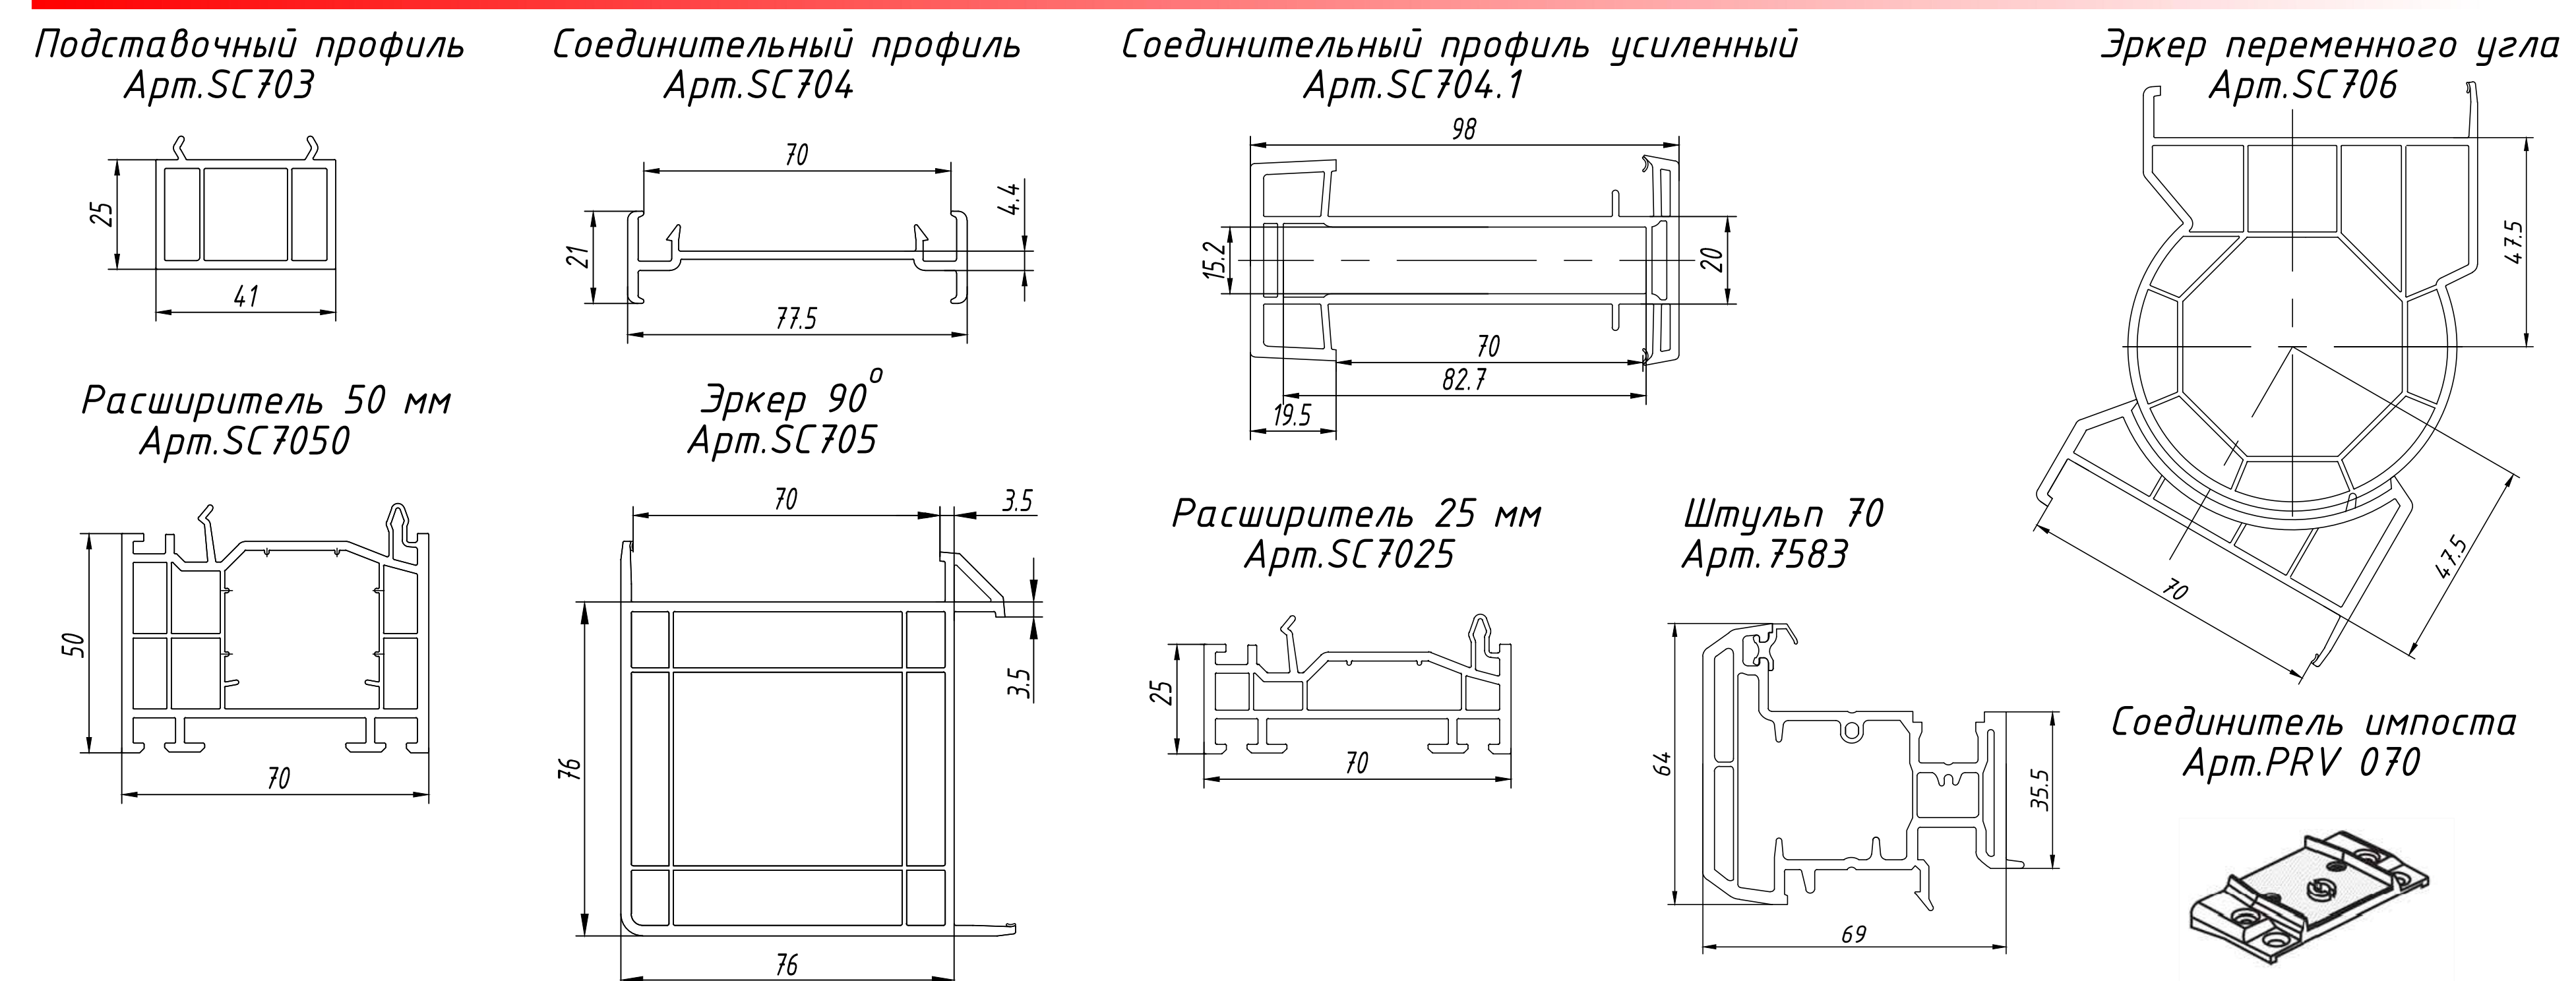

ДОПОЛНИТЕЛЬНЫЙ ПРОФИЛЬ И КОМПЛЕКТУЮЩИЕ 70