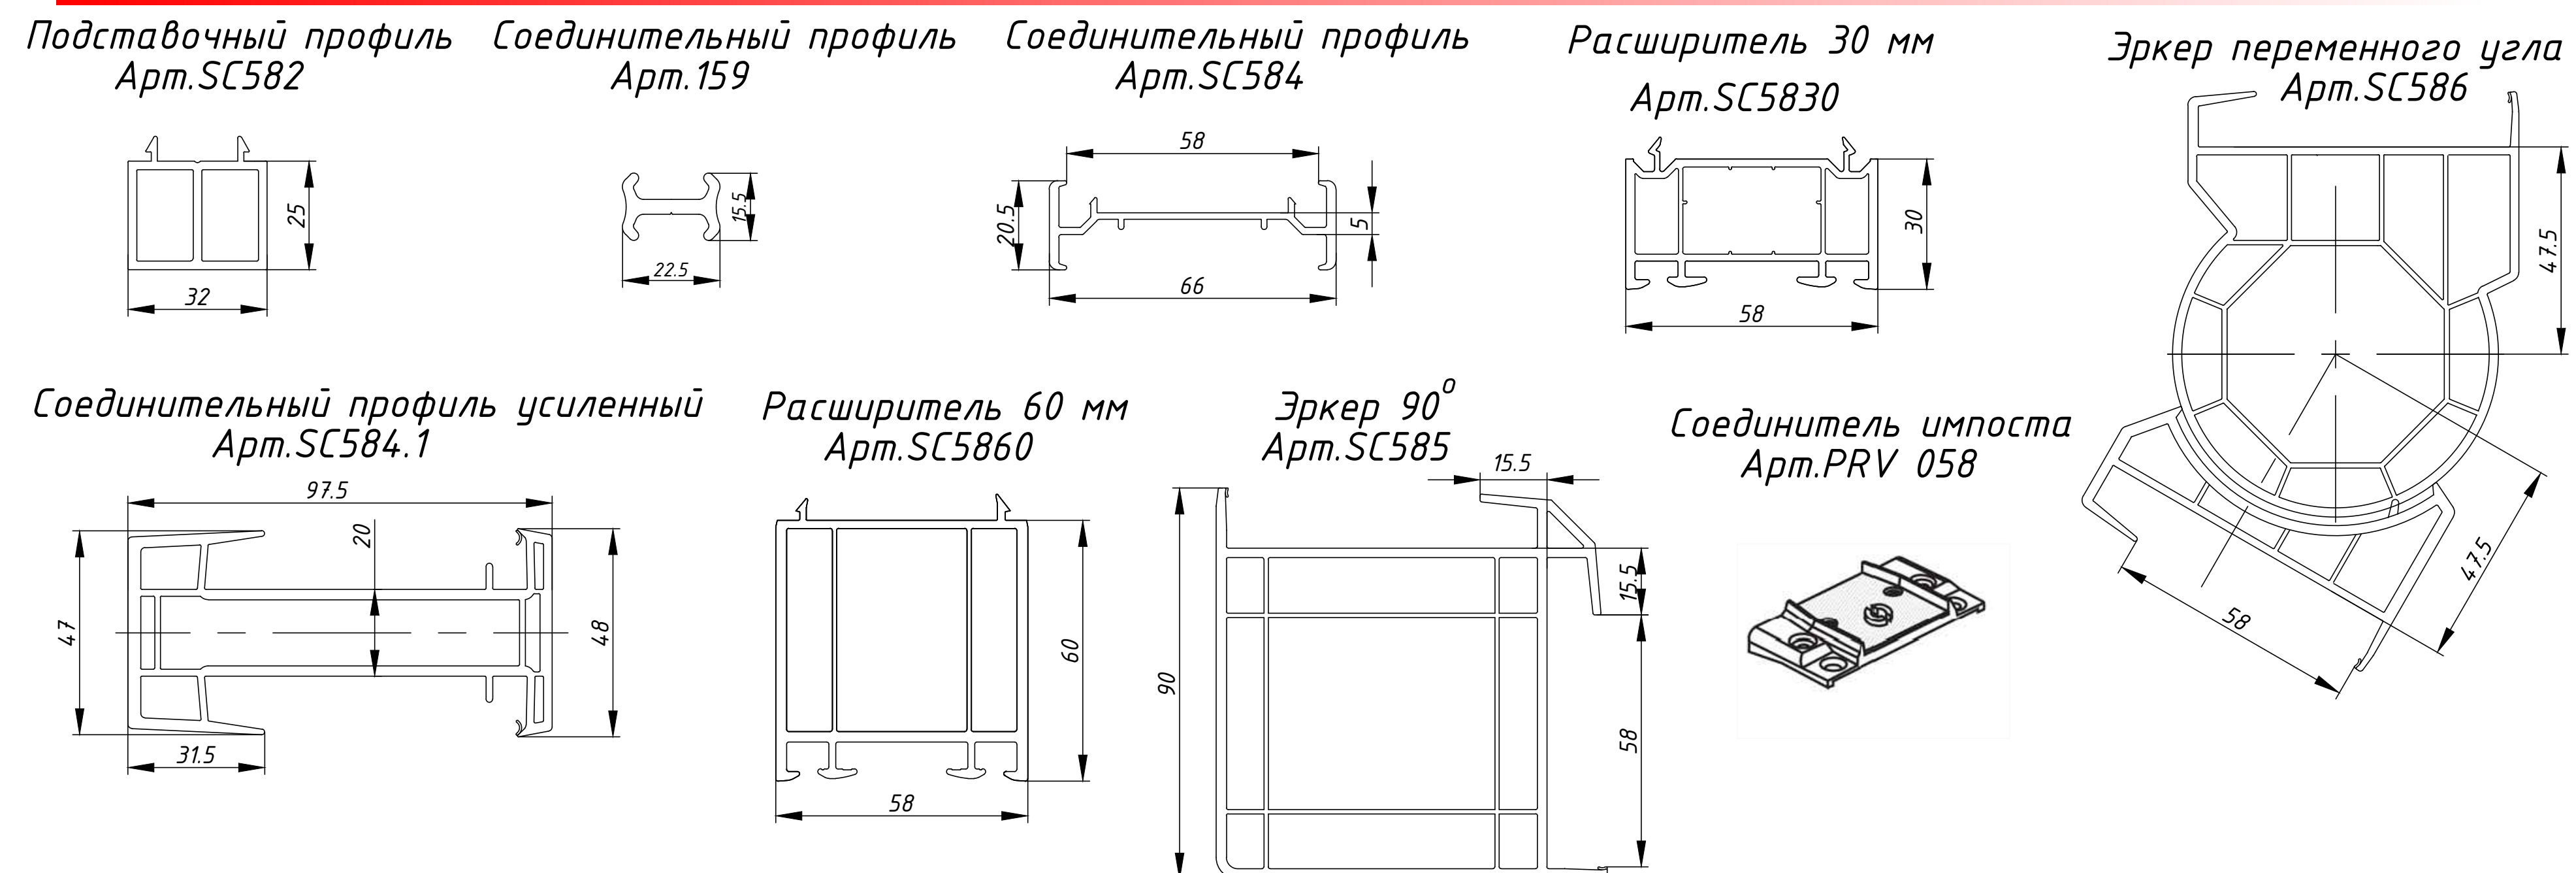

УПЛОТНИТЕЛИ

ДОПОЛНИТЕЛЬНЫЙ ПРОФИЛЬ И КОМПЛЕКТУЮЩИЕ 58