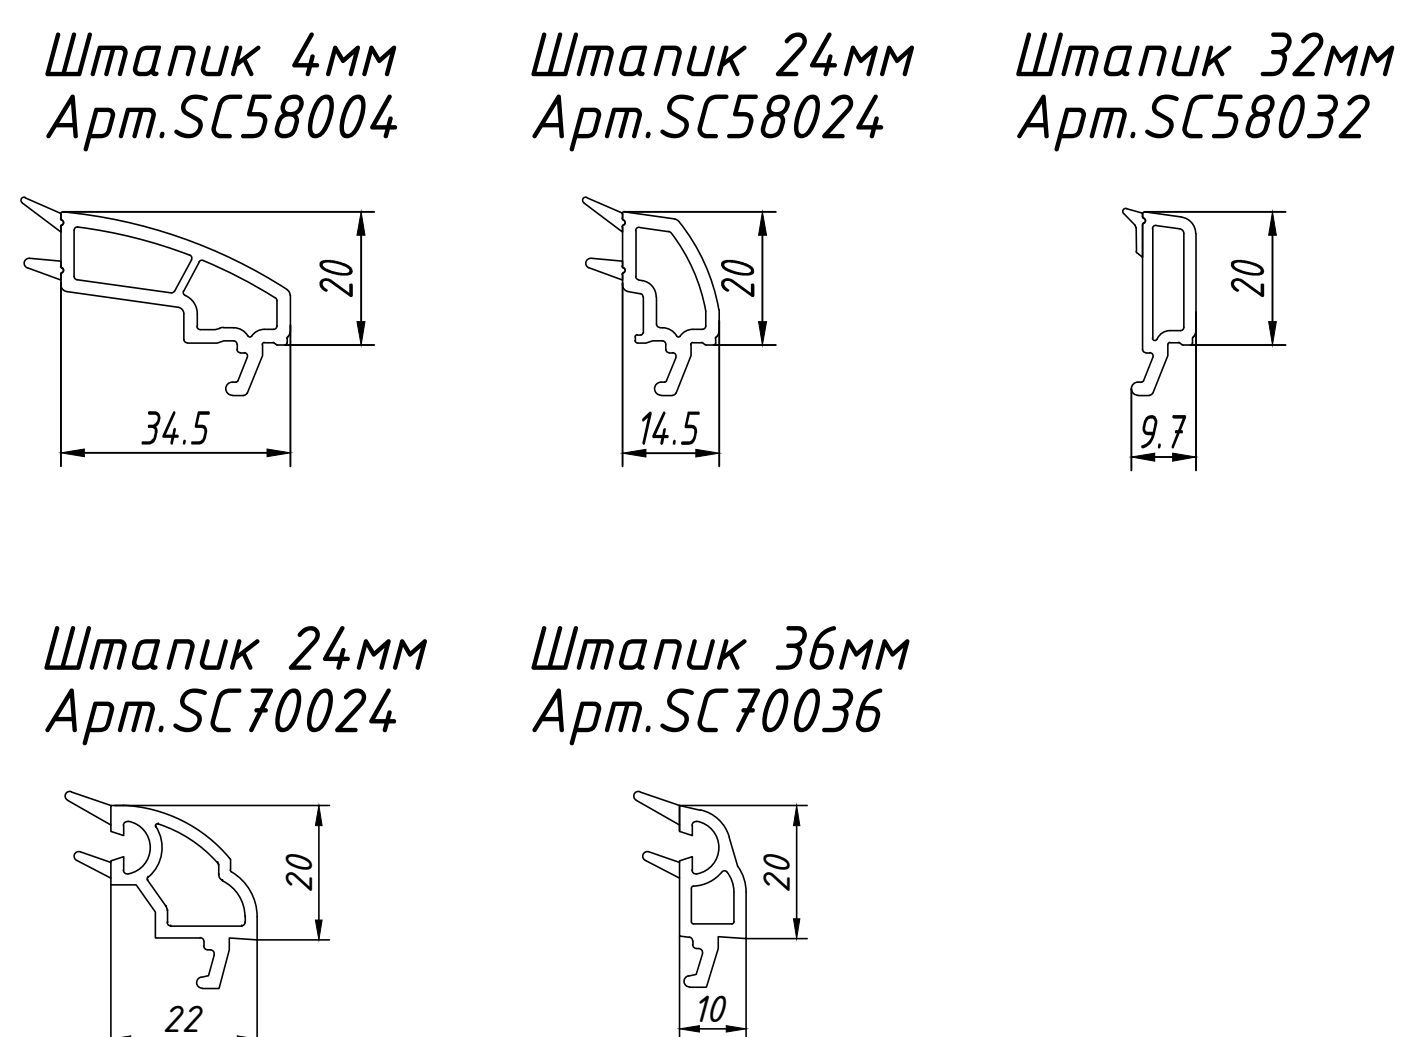

SCHTERN 58

- Базовая ширина профиля-58 мм
- Толщина внешней стенки 2.4 мм
- Сопротивление теплопередаче (R_{np}) (м2 °C/Вт)-0.65

- Фурнитура - Roto, Ахор
- Цвет контура уплотнения-светло-серый
- Ширина стеклопакета 4-32 мм

SCHTERN 70

- Базовая ширина профиля-70 мм
- Толщина внешней стенки 2.4-2.6 мм
- Сопротивление теплопередаче (R_{np}) (м2 °C/Вт)-0.86

- Фурнитура - Roto, Ахор
- Цвет контура уплотнения-светло-серый
- Ширина стеклопакета 24-36 мм

ДВЕРНАЯ СИСТЕМА

- Базовая ширина профиля-58 мм
- Толщина внешней стенки 2.4-2.9 мм
- Сопротивление теплопередаче (R_{np}) (м2 °C/Вт)-0.65

- Фурнитура - Roto, Ахор
- Цвет контура уплотнения-светло-серый
- Ширина стеклопакета 4-32 мм

ШТАПИКИ

УПЛОТНИТЕЛИ

ДОПОЛНИТЕЛЬНЫЙ ПРОФИЛЬ И КОМПЛЕКТУЮЩИЕ 58

ДОПОЛНИТЕЛЬНЫЙ ПРОФИЛЬ И КОМПЛЕКТУЮЩИЕ 70

ДВЕРНАЯ КОМПЛЕКТАЦИЯ

АРМИРОВАНИЕ