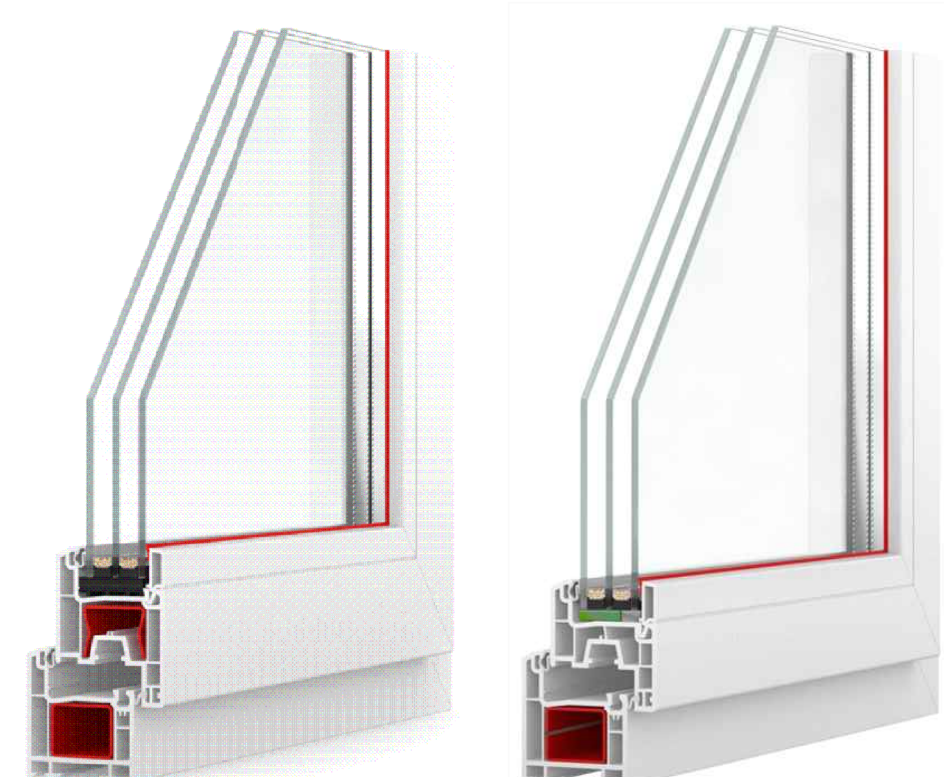

SCHTERN 58

- Базовая ширина профиля-58 мм
- Толщина внешней стенки 2.4 мм
- Сопротивление теплопередаче (R_{np}) (м2 °C/Вт)-0.65

- Фурнитура - Roto, Ахор
- Цвет контура уплотнения-светло-серый
- Ширина стеклопакета 4-32 мм

SCHTERN 70

- Базовая ширина профиля-70 мм
- Толщина внешней стенки 2.4-2.6 мм
- Сопротивление теплопередаче (R_{np}) (м2 °C/Вт)-0.86

- Фурнитура - Roto, Ахор
- Цвет контура уплотнения-светло-серый
- Ширина стеклопакета 24-36 мм

ДВЕРНАЯ СИСТЕМА

- Базовая ширина профиля-58 мм
- Толщина внешней стенки 2.4-2.9 мм
- Сопротивление теплопередаче (R_{np}) (м2 °C/Вт)-0.65

- Фурнитура - Roto, Ахор
- Цвет контура уплотнения-светло-серый
- Ширина стеклопакета 4-32 мм