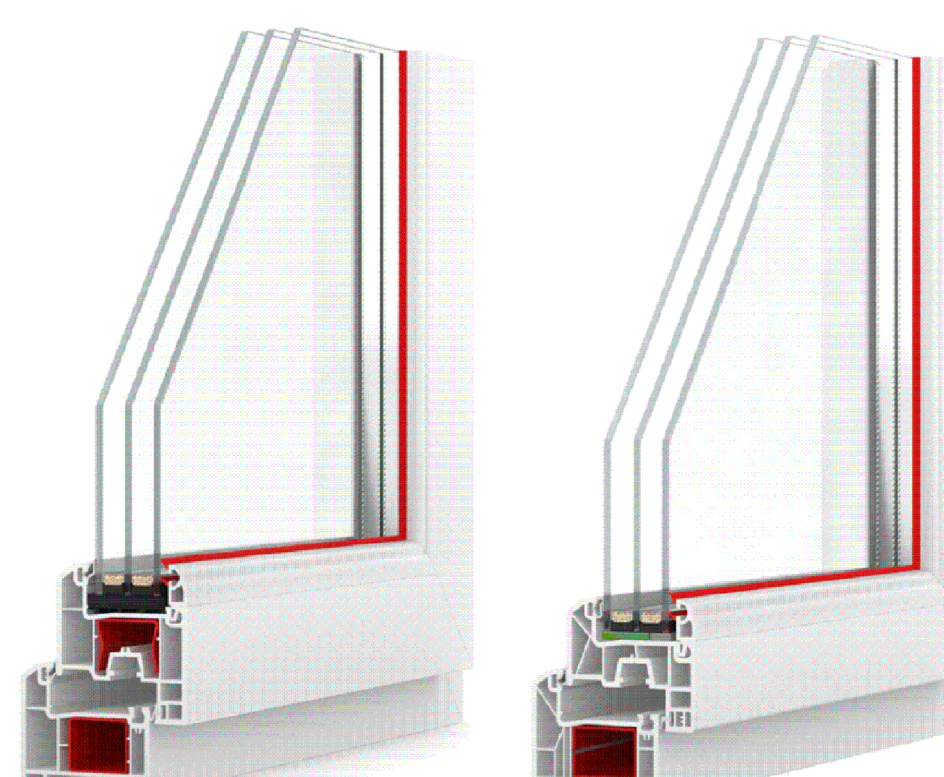

SCHTERN 58

- Базовая ширина профиля-58 мм
- Толщина внешней стенки 2.4 мм
- Сопротивление теплопередаче (R_{np}) (м2 °C/Вт)-0.65

- Фурнитура - Roto, Ахор
- Цвет контура уплотнения-светло-серый
- Ширина стеклопакета 4-32 мм

SCHTERN 70

- Базовая ширина профиля-70 мм
- Толщина внешней стенки 2.4-2.6 мм
- Сопротивление теплопередаче (R_{np}) (м2 °C/Вт)-0.86

- Фурнитура - Roto, Ахор
- Цвет контура уплотнения-светло-серый
- Ширина стеклопакета 24-36 мм

ДВЕРНАЯ СИСТЕМА

- Базовая ширина профиля-58 мм
- Толщина внешней стенки 2.4-2.9 мм
- Сопротивление теплопередаче (R_{np}) (м2 °C/Вт)-0.65

- Фурнитура - Roto, Ахор
- Цвет контура уплотнения-светло-серый
- Ширина стеклопакета 4-32 мм